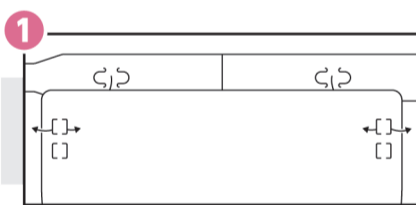

PPフェイスシールド使用説明書

シールドとヘアバンドの組立方法

シールドの上部左右に付いている差し込み穴にヘアバンドを引っ掛けます。