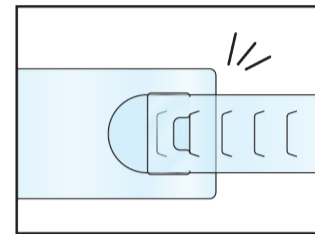

# 子供用PPフェイスシールド

ウイルス飛沫、花粉、ほこりから顔を保護するフェイスマスクシールド

国内  
生産品!

## 1-簡単な組立タイプ!

シールドとヘアバンドが分かれている為、コンパクトに保管が可能です。

頭のサイズに合わせて引っ掛けを調整可能です。

ヘアバンドはサイズ調整が可能です。

### ヘアバンドのサイズ調節

左側の差し込み穴に、右側のパーツを入れます。※図のグレー部分を持ち上げるようにして右側のパーツを入れると入りやすくなります。

頭のサイズに合わせてお好みのサイズに調節してください。

- 商品サイズ/シールド:約H20×W29.7mm ヘアバンド:約H4×W60cm ●素材:高透明PP0.3mm ●梱包は50個入りと100個入りから選択可能です。
- 送料について:北海道・四国・九州地方の運賃は別途費用が発生致します。