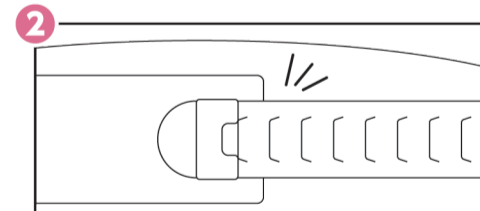

### シールドとヘアバンドの組立方法

シールドの上部左右に付いている差し込み穴にヘアバンドを引っ掛けます。

#### Point.1

最初にグレーの部分少し立たせながら左側の差し込みを入れます。

反対側も同じように差し込みます。

頭のサイズに合わせて引っ掛けを調整してください。

もう片方も同じように組立て、完成です。図のようになります。

※イメージなので実際と異なる場合があります

### ヘアバンドのサイズ調節

左側の差し込み穴に、右側のパーツを入れます。※図のグレー部分を持ち上げるようにして右側のパーツを入れると入りやすくなります。

頭のサイズに合わせてお好みのサイズに調節してください。

- 商品サイズ/シールド:約H20×W29.7mm ヘアバンド:約H4×W60cm ●素材:高透明PP0.3mm ●梱包は50個入りと100個入りから選択可能です。
- 送料について:北海道・四国・九州地方の運賃は別途費用が発生致します。