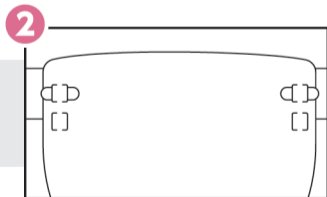

### シールドとヘアバンドの組立方法

シールドの上部左右に付いている差し込み穴にヘアバンドを引っ掛けます。

#### Point.1

最初にグレーの部分少し立たせながら左側の差し込みを入れます。

反対側も同じように差し込みます。

頭のサイズに合わせて引っ掛けを調整してください。

もう片方も同じように組立て、完成です。図のようになります。

※イメージなので実際と異なる場合があります

### ヘアバンドのサイズ調節

左側の差し込み穴に、右側のパーツを入れます。※図のグレー部分を持ち上げるようにして右側のパーツを入れると入りやすくなります。

頭のサイズに合わせてお好みのサイズに調節してください。

- 商品サイズ/シールド:約H20×W29.7mm ヘアバンド:約H4×W60cm ●素材:高透明PP0.3mm ●梱包は50個入りと100個入りから選択可能です。
- 送料について:北海道・四国・九州地方の運賃は別途費用が発生致します。