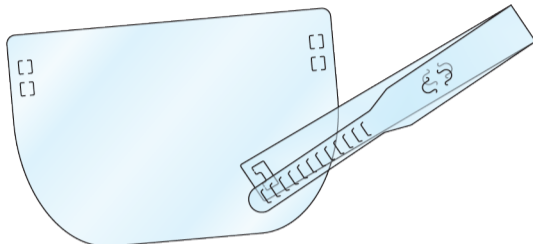

# 子供用PPフェイスシールド

ウイルス飛沫、花粉、ほこりから顔を保護するフェイスマスクシールド

国内  
生産品!

## 1-簡単な組立タイプ!

シールドとヘアバンドが分かれている為、コンパクトに保管が可能です。

頭のサイズに合わせて引っ掛けを調整可能です。

ヘアバンドはサイズ調整が可能です。

## 2-視界良好!

高透明PPシート(ポリプロピレン樹脂)を使用しているため、視界がクリアです。