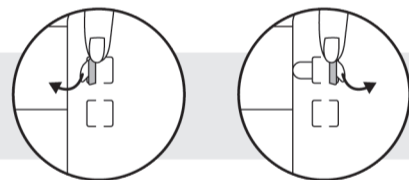

Point.1

最初にグレーの部分少し立たせながら左側の差し込みを入れます。

反対側も同じように差し込みます。