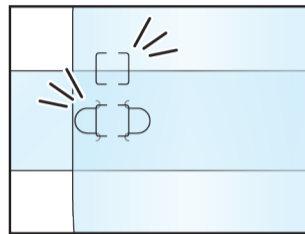

# 子供用PPフェイスシールド

ウイルス飛沫、花粉、ほこりから顔を保護するフェイスマスクシールド

国内  
生産品!

## 1-簡単な組立タイプ!

シールドとヘアバンドが分かれている為、コンパクトに保管が可能です。

頭のサイズに合わせて引っ掛けを調整可能です。

ヘアバンドはサイズ調整が可能です。

### ヘアバンドのサイズ調節

左側の差し込み穴に、右側のパーツを入れます。※図のグレー部分を持ち上げるようにして右側のパーツを入れると入りやすくなります。

頭のサイズに合わせてお好みのサイズに調節してください。

- 商品サイズ/シールド:約H20×W29.7mm ヘアバンド:約H4×W60cm ●素材:高透明PP0.3mm ●梱包は50個入りと100個入りから選択可能です。
- 送料について:北海道・四国・九州地方の運賃は別途費用が発生致します。