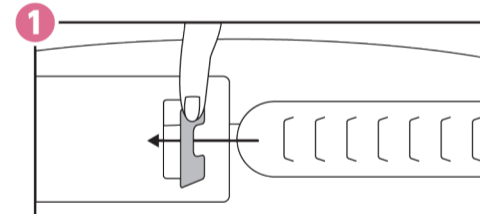

### シールドとヘアバンドの組立方法

シールドの上部左右に付いている差し込み穴にヘアバンドを引っ掛けます。

#### Point.1

最初にグレーの部分少し立たせながら左側の差し込みを入れます。

反対側も同じように差し込みます。

頭のサイズに合わせて引っ掛けを調整してください。

もう片方も同じように組立て、完成です。図のようになります。

※イメージなので実際と異なる場合があります

### ヘアバンドのサイズ調節

左側の差し込み穴に、右側のパーツを入れます。※図のグレー部分を持ち上げるようにして右側のパーツを入れると入りやすくなります。

頭のサイズに合わせてお好みのサイズに調節してください。

- 商品サイズ/シールド:約H20×W29.7mm ヘアバンド:約H4×W60cm ●素材:高透明PP0.3mm ●梱包は50個入りと100個入りから選択可能です。
- 送料について:北海道・四国・九州地方の運賃は別途費用が発生致します。