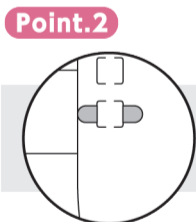

### シールドとヘアバンドの組立方法

シールドの上部左右に付いている差し込み穴にヘアバンドを引っ掛けます。

#### Point.1

最初にグレーの部分少し立たせながら左側の差し込みを入れます。

反対側も同じように差し込みます。

頭のサイズに合わせて引っ掛けを調整してください。

もう片方も同じように組立て、完成です。図のようになります。

※イメージなので実際と異なる場合があります

### ヘアバンドのサイズ調節

左側の差し込み穴に、右側のパーツを入れます。※図のグレー部分を持ち上げるようにして右側のパーツを入れると入りやすくなります。

頭のサイズに合わせてお好みのサイズに調節してください。

- 商品サイズ/シールド:約H20×W29.7mm ヘアバンド:約H4×W60cm ●素材:高透明PP0.3mm ●梱包は50個入りと100個入りから選択可能です。
- 送料について:北海道・四国・九州地方の運賃は別途費用が発生致します。